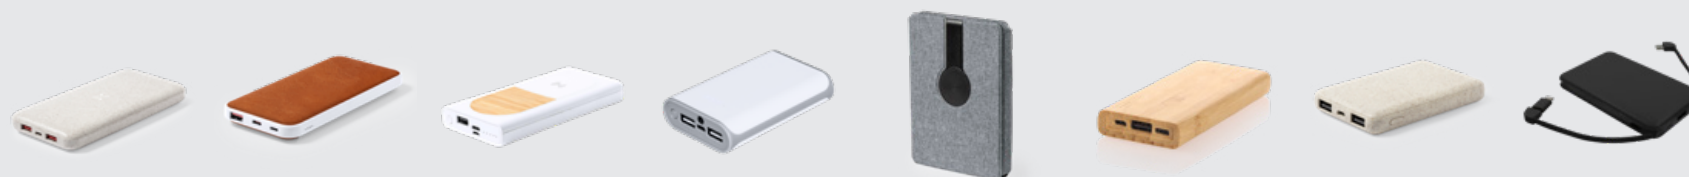

# POWER BANKI

KOD PRODUKTU	V0165	V1412	V2016	V3384	V3383	V2027	V0133	V0173
mAh	20 000	20000	20000	12000	10400	10 000	10000	10000
TYP BATERII	LI-POLYMER		LI-POLYMER	LI-POLYMER	LI-POLYMER	LI-POLYMER	LI-ION	
WEJŚCIE	5V/2A	5-12V/1.5-3A	5-12V/1.5-3A	5V/1A	5V/1-2A	5-12V/1.67-3A	5V/2A	5V/2.1A
WYJŚCIE	5V/2A	5-12V/1.5-3A	5-12V/1.5-4.5A	5V/2A	5V/2.1A	5V/2.4A 	5V/2A	5V/2.1A
WSKAŹNIKI BATERII	4	4	4	4	4	CYFROWE	CYFROWE	4
USB TYPU C	TAK	TAK	TAK	NIE	NIE	TAK	TAK	TAK
ILOŚĆ WYJŚĆ	3	3	3	2	2	2	2	2
FUNKCJE				lampka		ładowarka bezprzewodowa 15W, adapter podróżny		

KOD PRODUKTU	V0903	V1296	V1379	V3856	V8335	V2020	V4833	V0168
mAh	10000	10000	10000	10000	10000	10000	10000	8000
TYP BATERII		LI-POLYMER		LI-ION	LI-POLYMER	LI-POLYMER	LI-ION	
WEJŚCIE	5V-12V/1.5-2A	5-12V/1.67-3A	5-12V/1.5-3A	5V/2.1A	5V/2A	5-12V/1.5-3A	5-12V/1.5-3A	5V/2A
WYJŚCIE	5V-12V/1.5-3A	5-12V/1.67-3A	5-12V/1.67-3A	5V/2.1A	5V/2A	5-12V/1.5-3A	5-12V/1.5-2.4A 	5V/2.1A MAX 5V/1A
WSKAŹNIKI BATERII	CYFROWE	4	CYFROWE	4	4	4	4	4
USB TYPU C	TAK	TAK	TAK	NIE	TAK	TAK	TAK	NIE
ILOŚĆ WYJŚĆ	3	3	2	3	2	4	3	2
FUNKCJE				lampka 1 LED	ładowarka słoneczna, bambus		ładowarka bezprzewodowa, przysawki	

# POWER BANKI

KOD PRODUKTU	V0314	V0348	V0725	V3780	V3988	V8296	V0053	V0134
mAh	8000	8000	8000	8000	8000	8000	8000	8000
TYP BATERII	LI-POLYMER	LI-POLYMER		LI-ION	LI-ION			
WEJŚCIE	5V/2A	5-12V/1.5-2A	5V/2A 5V/3A	5V/1A	5V/1-2A	5V/2A	5-12V/1.67-3A	5V/2A
WYJŚCIE	2 X 5V/2.1A ((+))	5-12V/1.5-3A	5V/3A	5V/1-2.1A	5V/2.1A	5V/2A	5-12V/1.5-3A ((+))	MAX. 5V/2.1A ((+))
WSKAŹNIKI BATERII	4	4	4	5	CYFROWE	4	4	CYFROWE
USB TYPU C	NIE	TAK	TAK	NIE	NIE	TAK	TAK	TAK
ILOŚĆ WYJŚĆ	2	2	1	2	2	2	2	2
FUNKCJE	ładowarka beprzewodowa 5W			lampka 1 LED	grawer ukazuje podświetloną powierzchnię		ładowarka beprzewodowa 15W	ładowarka beprzewodowa 5W, podświetlenie logotypu