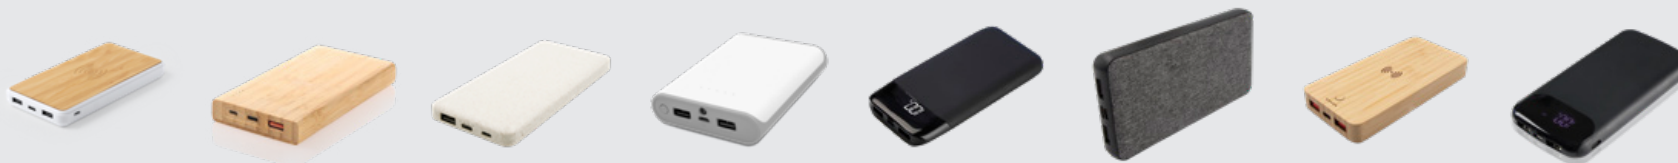

# POWER BANKI

KOD PRODUKTU	V0165	V1412	V2016	V3384	V3383	V2027	V0133	V0173
mAh	20 000	20000	20000	12000	10400	10 000	10000	10000
TYP BATERII	LI-POLYMER		LI-POLYMER	LI-POLYMER	LI-POLYMER	LI-POLYMER	LI-ION	
WEJŚCIE	5V/2A	5-12V/1.5-3A	5-12V/1.5-3A	5V/1A	5V/1-2A	5-12V/1.67-3A	5V/2A	5V/2.1A
WYJŚCIE	5V/2A	5-12V/1.5-3A	5-12V/1.5-4.5A	5V/2A	5V/2.1A	5V/2.4A 	5V/2A	5V/2.1A
WSKAŹNIKI BATERII	4	4	4	4	4	CYFROWE	CYFROWE	4
USB TYPU C	TAK	TAK	TAK	NIE	NIE	TAK	TAK	TAK
ILOŚĆ WYJŚĆ	3	3	3	2	2	2	2	2
FUNKCJE				lampka		ładowarka bezprzewodowa 15W, adapter podróżny		

KOD PRODUKTU	V0903	V1296	V1379	V3856	V8335	V2020	V4833	V0168
mAh	10000	10000	10000	10000	10000	10000	10000	8000
TYP BATERII		LI-POLYMER		LI-ION	LI-POLYMER	LI-POLYMER	LI-ION	
WEJŚCIE	5V-12V/1.5-2A	5-12V/1.67-3A	5-12V/1.5-3A	5V/2.1A	5V/2A	5-12V/1.5-3A	5-12V/1.5-3A	5V/2A
WYJŚCIE	5V-12V/1.5-3A	5-12V/1.67-3A	5-12V/1.67-3A	5V/2.1A	5V/2A	5-12V/1.5-3A	5-12V/1.5-2.4A 	5V/2.1A MAX 5V/1A
WSKAŹNIKI BATERII	CYFROWE	4	CYFROWE	4	4	4	4	4
USB TYPU C	TAK	TAK	TAK	NIE	TAK	TAK	TAK	NIE
ILOŚĆ WYJŚĆ	3	3	2	3	2	4	3	2
FUNKCJE				lampka 1 LED	ładowarka słoneczna, bambus		ładowarka bezprzewodowa, przysawki	

# POWER BANKI

KOD PRODUKTU	V0314	V0348	V0725	V3780	V3988	V8296	V0053	V0134
mAh	8000	8000	8000	8000	8000	8000	8000	8000
TYP BATERII	LI-POLYMER	LI-POLYMER		LI-ION	LI-ION			
WEJŚCIE	5V/2A	5-12V/1.5-2A	5V/2A 5V/3A	5V/1A	5V/1-2A	5V/2A	5-12V/1.67-3A	5V/2A
WYJŚCIE	2 X 5V/2.1A ((+))	5-12V/1.5-3A	5V/3A	5V/1-2.1A	5V/2.1A	5V/2A	5-12V/1.5-3A ((+))	MAX. 5V/2.1A ((+))
WSKAŹNIKI BATERII	4	4	4	5	CYFROWE	4	4	CYFROWE
USB TYPU C	NIE	TAK	TAK	NIE	NIE	TAK	TAK	TAK
ILOŚĆ WYJŚĆ	2	2	1	2	2	2	2	2
FUNKCJE	ładowarka beprzewodowa 5W			lampka 1 LED	grawer ukazuje podświetloną powierzchnię		ładowarka beprzewodowa 15W	ładowarka beprzewodowa 5W, podświetlenie logotypu